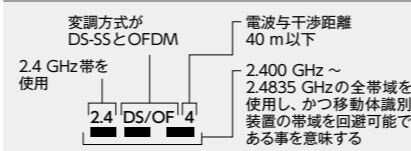

無線LANの周波数表示の見かた (本機背面に表示)

eco ideas パナソニックグループは環境に配慮した製品づくりに取り組んでいます

- ●省エネを徹底的に追求した製品をお客様にお届けし、商品使用時のCO2排出量削減を目指します。
- ●新しい資源の使用量を減らし、使用済みの製品などから回収した再生資源を使用した商品を作り、資源循環を推進します。

お問い合わせは パナソニック システムお客様ご相談センター

0120-878-410 受付:9時~17時30分(土・日・祝祭日は受付のみ)
携帯電話・PHSからもご利用いただけます。(お問い合わせの内容によっては、担当窓口をご案内する場合がございます)
ホームページからのお問い合わせは <https://panasonic.biz/cns/cs/cntctus/>

●お問い合わせは...

パナソニック システムソリューションズ ジャパン株式会社
〒104-0061 東京都中央区銀座8丁目21番1号 汐留浜離宮ビル

このカタログの内容についてのお問い合わせは、左記にご相談ください。または、パナソニックシステムお客様ご相談センターにおたずねください。

このカタログの記載内容は2017年4月現在のものです。

SSJ-JJ2C708

●製品の色は印刷物ですので実際の色と若干異なる場合があります。●製品の定格およびデザインは予告なく変更する場合があります。

TZ-JJ2CP620