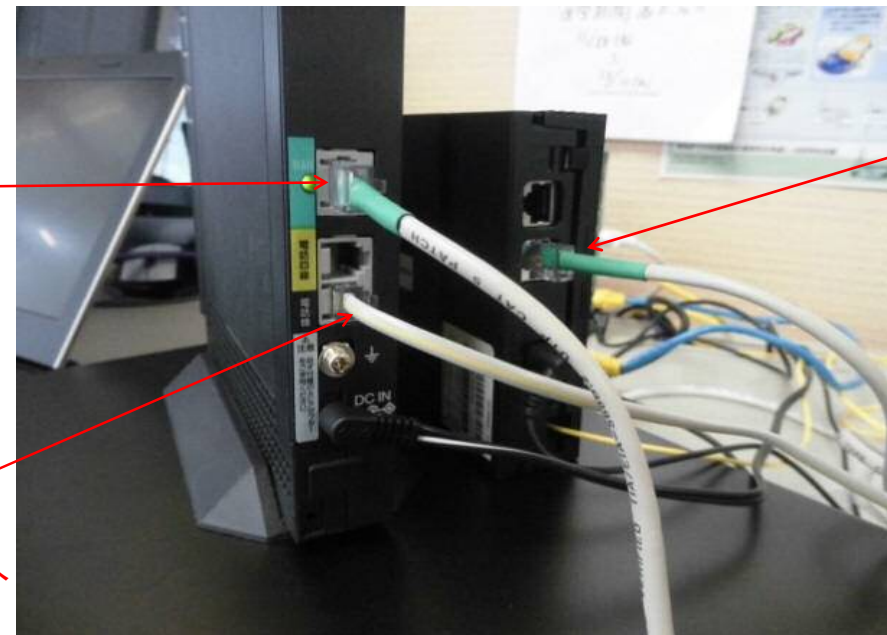

HGW(ホームゲートウェイ)

HGWの正常時のランプ状態 接続・電話・電源が緑点灯 ※通信がたまに点滅。

D-ONU(光終端装置)

D-ONUの正常時のランプ状態 登録・光入力・電源が緑点灯。UNIT2が緑点滅。 ※インターネット・テレビに加入の場合はUNIT1が緑点滅。

HGW:電話機ポートから電話機へ (モジュラーケーブル)