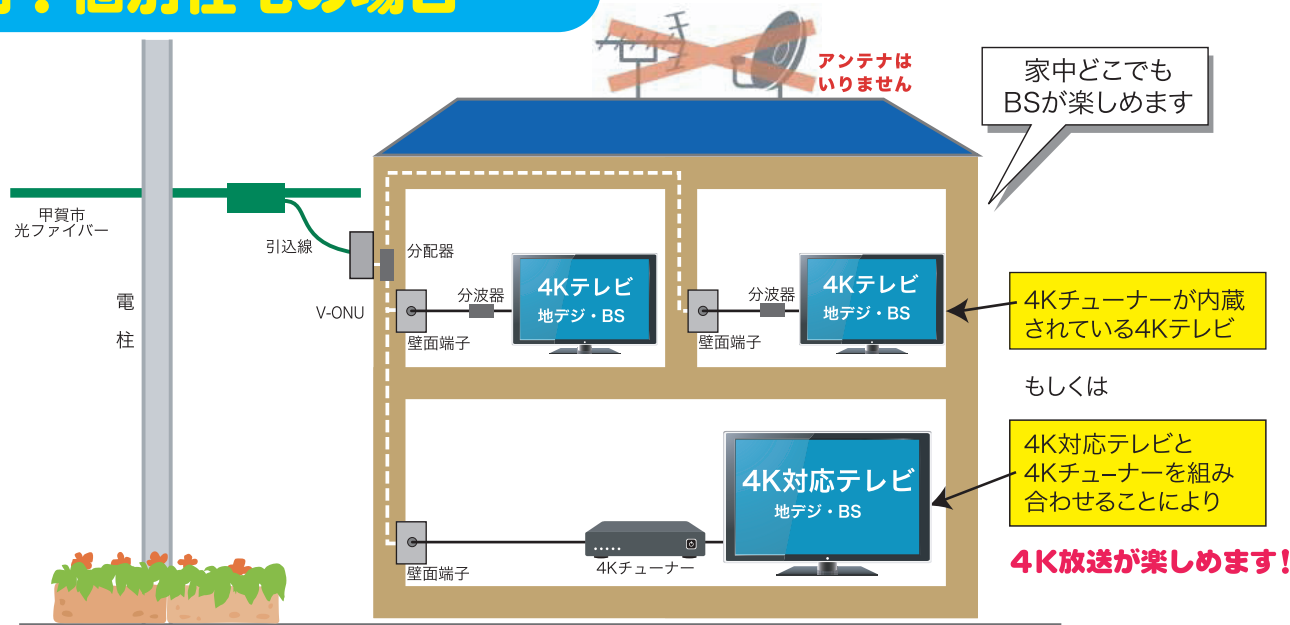

新4K8K衛星放送が始まります!

数々の魅力的な番組が高画質 臨場感あふれる映像で楽しめます!

新4K8K衛星放送とは

4K・8Kとは次世代の映像規格で、現行のハイビジョンを超える超高画質の映像です。

- ・4Kは現行ハイビジョンの4倍の画素数で、高精細で臨場感のある映像が実現できます。
- ・8Kは現行ハイビジョンの16倍の画素数。立体感も加わり、さらに臨場感のある映像を体感できるようになります。

あいコムこうかでは

2018年12月1日より、「光テレビ」をご契約いただいているお客様なら、契約コースに関わらずBSパススルー方式*で新4K8K衛星放送をご覧いただけます。

4Kチューナー付きのテレビもしくは4K対応テレビに4Kチューナーを組み合わせる事により、「BS右旋」、「BS左旋」の4K放送をご覧いただけます。

*BSパススルー方式とは、お客様宅でBSアンテナを必要とせず、あいコムこうかで受信した放送波を同一周波数でそのまま伝送する方式です。

例：個別住宅の場合

【注意事項】

- ※「新4K8K衛星放送」は高規格の放送のため、お客様の宅内環境により、分配器・分波器・壁面端子・同軸ケーブル・ブースタ等の交換や工事が必要な場合があります(有料となります)。
- ※「新4K8K衛星放送」はNHK衛星契約の対象となります。
- ※110度CS左旋4K放送についてはご覧いただけません。

●本案内に関するお問い合わせ・お申し込みは

株式会社 あいコムこうか