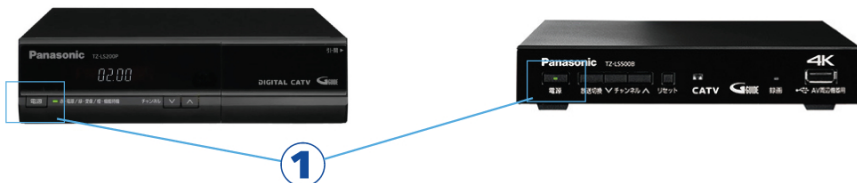

# 専門チャンネルの視聴方法

① STB（セットトップボックス）の電源を入れる。

② 入力切替 ボタンで入力をSTBに合わせる

③ CATV ボタンを押す。

④ チャンネル上下ボタン または 3桁入力 ボタンを押して、見たいチャンネルの番号を押す。

※サービスによってSTBとリモコンが異なります。