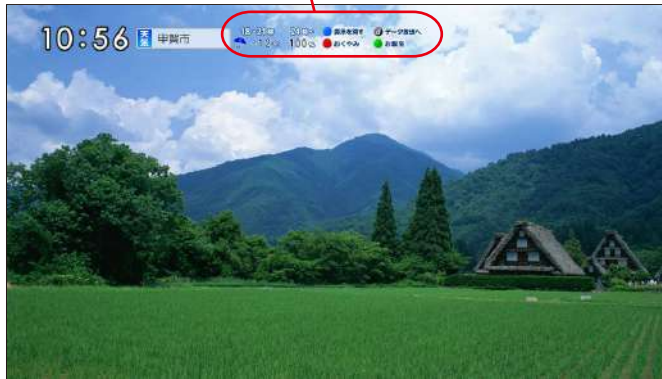

データ放送をもっと楽しもう！

画面にこの表示が出ていませんか？

あいコムこうか光テレビをご契約で11chの「チャンネルこうか」が見られるテレビなら、甲賀市の地域情報や天気、防災情報などさまざまな情報が取り出せるデータ放送をご覧いただけます

リモコンに「dボタン」があればご家庭のどのテレビでもご覧いただけます

チャンネルを11チャンネルに合わせたあとリモコンのdボタンを押してください

あいコムこうか 3月 25日(木) 10:02

お知らせ 天気情報、日替わりレシピなど様々な情報をご確認いただけます。

青 テレビを見る 赤 緊急情報 緑 気象情報 黄 エンタメ

トップ画面

【メニュー】
あいコムこうかや甲賀市からのお知らせ、災害・防災情報、ライブカメラなどの地域情報をご覧いただけます

【バナー】
放送を希望されたお誕生・おくやみ情報が一定期間ご覧いただけます

【ティッカー】
特にお伝えしたい情報をお届けし、緊急情報が発令された場合には、その情報に置き換えられます