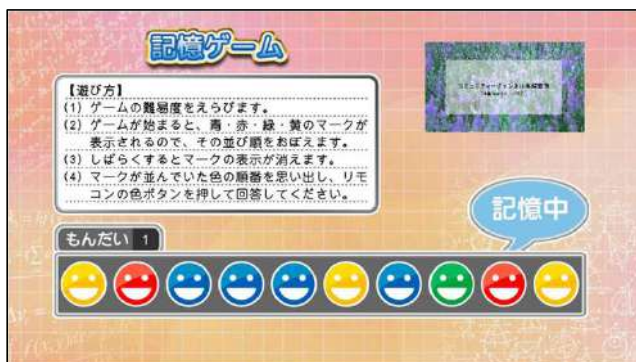

③地図

④ライブカメラ画像

⑤本線映像

⑥テキスト

⑦色ボタン

- ・登録したい地点を選択中に、「**緑ボタン**」を押す事で、お気に入り登録が出来ます。
- ・「**赤ボタン**」を押すと、お気に入り登録を全てリセットできます。

※詳細は次のページにて記載。

データ放送をもっと楽しもう

エンタメ情報

- ・ ご覧の情報やゲームをお楽しみいただけます

【中間画面】

【レシピ大百科】

【麻雀】

【音楽ランキング】

【記憶ゲーム】

【オセロ】