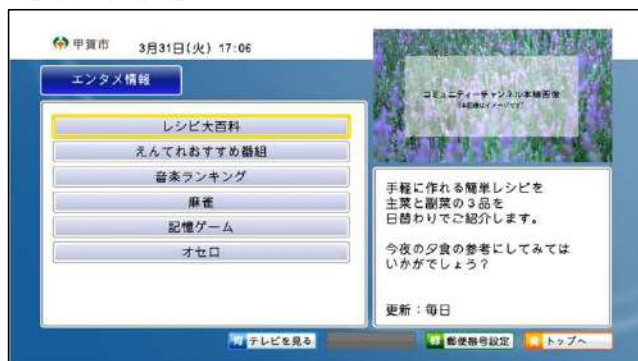

③ 地図

④ ライブカメラ画像

⑤ 本線映像

⑥ 注) 都合により最新の情報提供が行われない場合があります。

⑦ 青 テレビを見る 赤 リセットする 緑 お気に入り登録 黄 トップへ戻る

①地点リスト

市内の河川・道路の危険箇所監視のため設置されたカメラの映像を静止画でご覧いただけます

②地点名

③地図

④ライブカメラ画像

⑤本線映像

⑥テキスト

⑦色ボタン

- ・登録したい地点を選択中に、「**緑ボタン**」を押す事で、お気に入り登録が出来ます。
- ・「**赤ボタン**」を押すと、お気に入り登録を全てリセットできます。

※詳細は次のページにて記載。

データ放送をもっと楽しもう

エンタメ情報

- ・ ご覧の情報やゲームをお楽しみいただけます

【中間画面】

【レシピ大百科】

【麻雀】

【音楽ランキング】

【記憶ゲーム】

【オセロ】